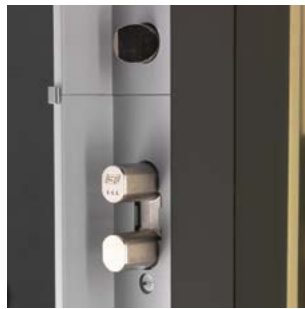

LES PÊNES

Profitez d'une **sécurité maximale** grâce à la **force exclusive des pènes Fichet**. Le double pêne central bénéficie d'un double traitement de trempage et carbonitruration (modèle XP).

Double pêne central