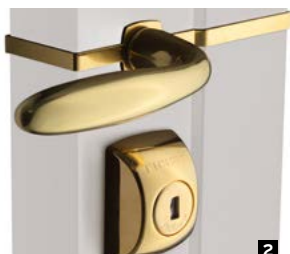

Le rouleau du pêne demi-tour permet une **fermeture en douceur de votre porte**.

Intégré à la serrure, le verrou de contrôle interdit temporairement l'accès à certaines personnes à qui vous aviez confié votre clé (baby-sitter, personnel de ménage...).

Aucune vis apparente, un capot qui masque l'espace entre le montant et la porte : avec Alicea, découvrez l'**esthétique signée Fichet**.

RAL 9003

Ivoire 1015

Marron 8014

Gris clair 7035

Gris métal 9006

Gris foncé 7016

Acajou clair

Acajou foncé

Chêne clair

Chêne foncé

Wengé

ÉQUIPEMENTS INTÉRIEURS

• **Poignée** en finition chromé velours **1** ou laiton poli verni **2**

ÉQUIPEMENTS EXTÉRIEURS (OPTIONS)

• **Poignée de tirage ou poignée simple** en finition champagne **3** ou argent **4**
• **Rosace** en finition argent **5** (de série sur cylindres 787 Z et F3D)

5

POINT FORT FICHET

WWW.FICHET-POINTFORT.COM