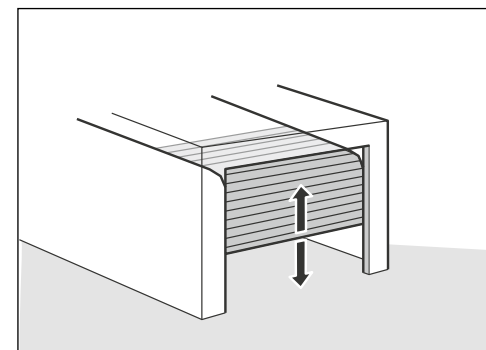

LA PREMIÈRE PORTE DE GARAGE CERTIFIÉE A2P CONTRE LE VOL

Une haute protection contre le vol... en toute sécurité

Contre le cambriolage et le vol de voiture

POINT FORT CARSTYL® est la 1ère porte de garage certifiée A2P (marque agréée par les assurances) par le Centre National de Prévention et de Protection.

Avec un fonctionnement en toute sécurité

Les portes de garage POINT FORT CARSTYL® sont rigoureusement conformes à la norme européenne EN 13241-1 relative à la sécurité des utilisateurs et bénéficient du marquage CE.

En cas de panne de courant, un système à ressorts unique permet de maintenir la porte dans n'importe quelle position. Une porte POINT FORT CARSTYL® peut toujours être ouverte ou fermée manuellement. La porte s'immobilise et remonte automatiquement si un obstacle est détecté. De plus, le procédé breveté « Click in » empêche tout pincement des doigts entre les lames.

UN SYSTÈME INGÉNIEUR : DE NOMBREUX ATOUTS POUR UN CONFORT OPTIMAL

Un encombrement minimum pour optimiser l'espace au maximum

La porte s'ouvre verticalement et se glisse sous le plafond avec un encombrement très réduit.

Ce système vous permet ainsi de gagner un maximum d'espace à l'intérieur du garage et d'utiliser la place devant la porte jusqu'au dernier centimètre. **Idéal pour les grands véhicules et les rénovations.**

Installée à l'intérieur du garage, la porte POINT FORT CARSTYL® s'adapte à toutes les formes d'ouverture.