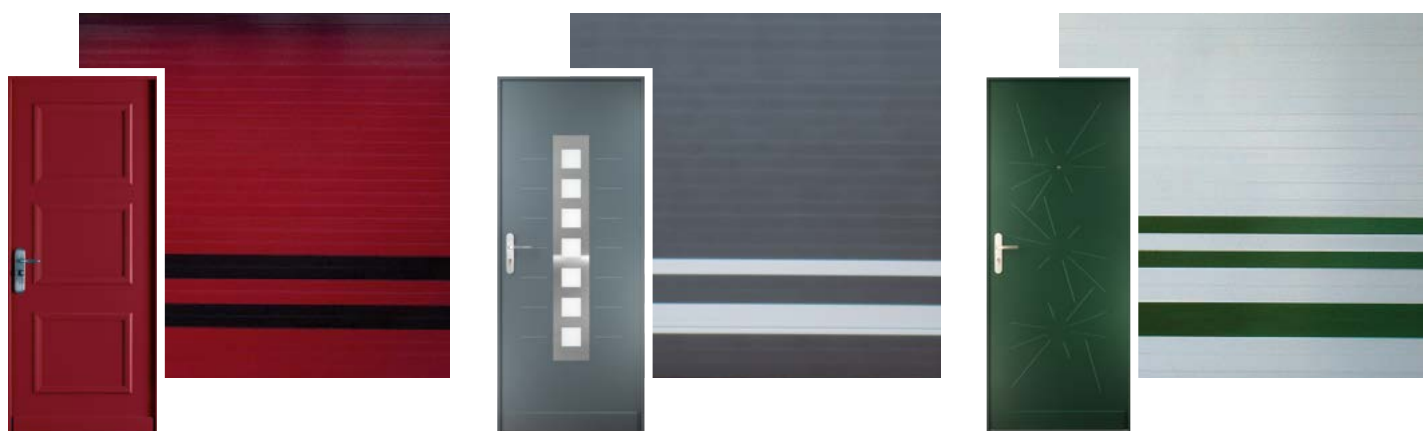

UN DESIGN ADAPTÉ : UNE LARGE GAMME DE COULEURS POUR TOUS LES GOÛTS

Une harmonisation parfaite avec la porte d'entrée de votre maison

Votre porte de garage POINT FORT CARSTYL® vous offre un choix de 21 coloris RAL avec un laquage résistant aux UV et à la lumière. Si vous souhaitez personnaliser davantage votre porte de garage, toutes les teintes RAL sont disponibles sur simple commande. Pour pousser la personnalisation de votre porte de garage à son maximum, vous avez la possibilité de conjuguer différentes couleurs de lames, créant ainsi votre propre porte !