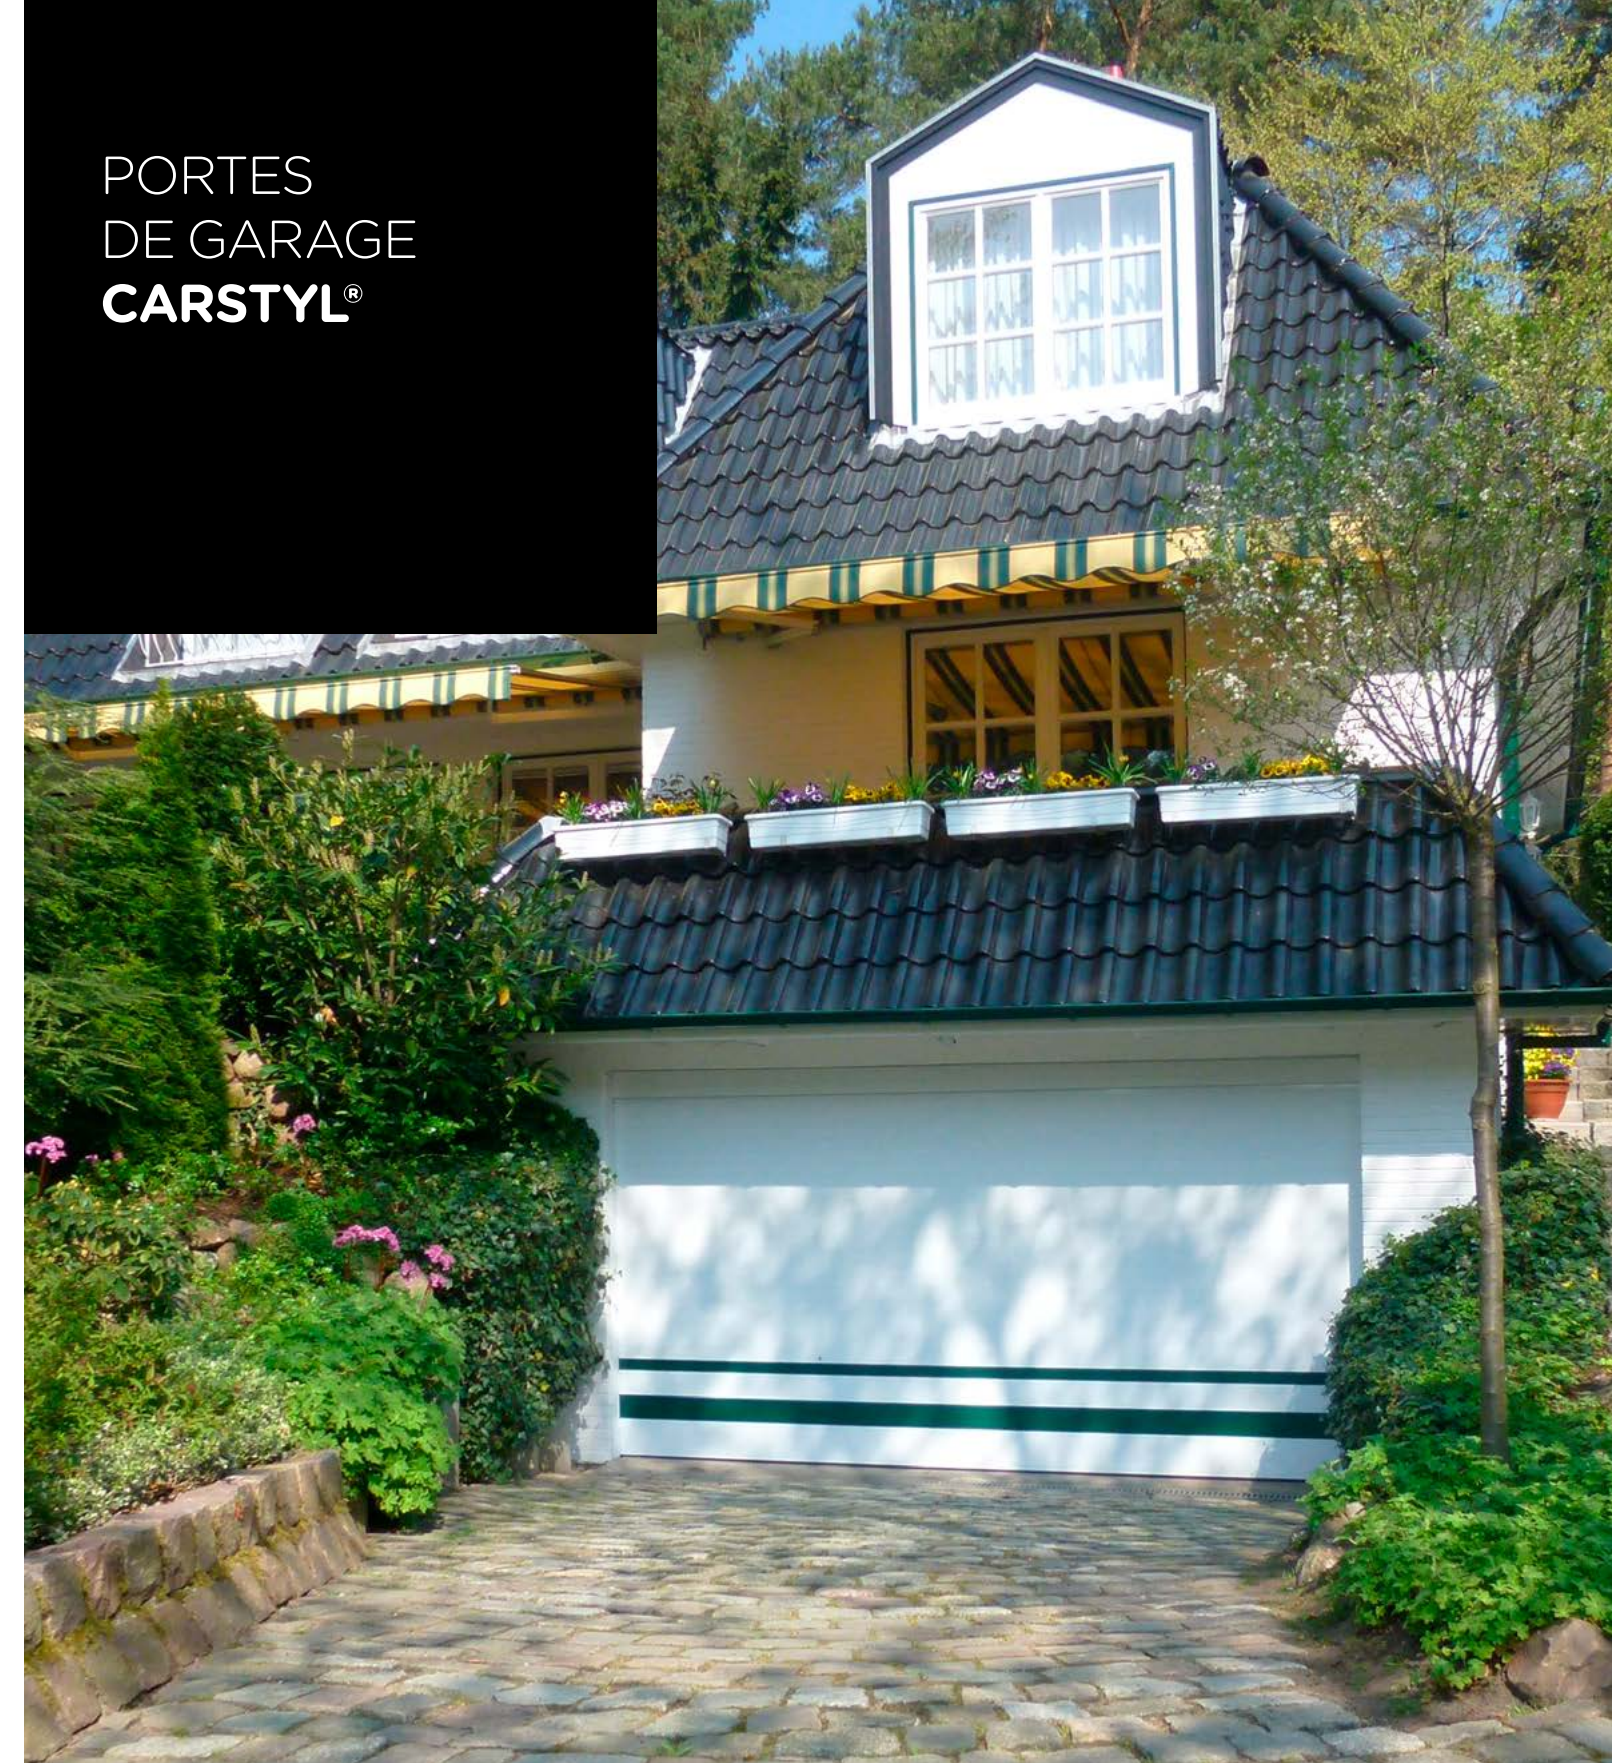

**PORTES DE GARAGE
CARSTYL®**