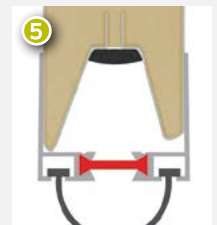

Embouts de panneaux isolants

Profils haut à rupture de pont thermique

Panneaux à rupture de pont thermique

Profils bas à rupture de pont thermique

(1) Tableau comparatif de la perméabilité à l'air pour portes de garage résidentielles de 2500x2000mm, panneaux lisses (sans portillon intégré et sans hublots). (2) Valeurs à titre indicatif.