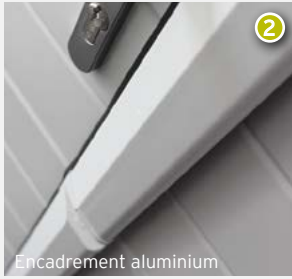

AVEC PORTILLON INTÉGRÉ (en option)

3