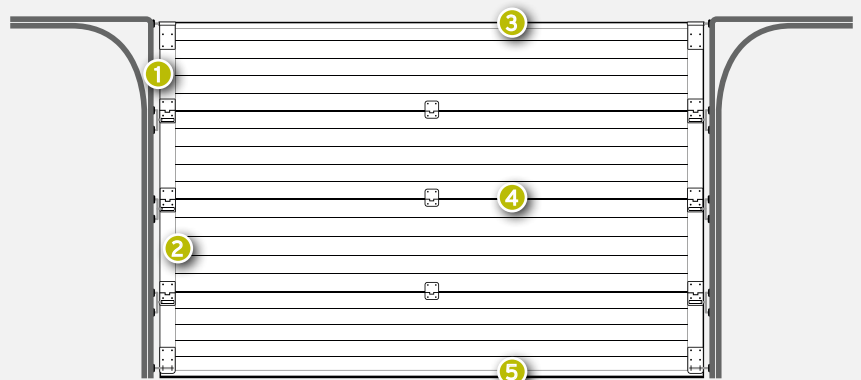

PORTES DE  
**GARAGE**

2

PACK "ISOLATION +"

VALEUR U (W/m²K)<sup>(1)</sup>

PANNEAUX 40MM AVEC PACK ISOLATION + 0,99

PERMÉABILITÉ À L'AIR<sup>(1)</sup>

PANNEAUX 40MM AVEC PACK ISOLATION + Classe 4

Joints latéraux à rupture de pont thermique

Embouts de panneaux isolants

Profils haut à rupture de pont thermique

Panneaux à rupture de pont thermique

Profils bas à rupture de pont thermique

(1) Tableau comparatif de la perméabilité à l'air pour portes de garage résidentielles de 2500x2000mm, panneaux lisses (sans portillon intégré et sans hublots). (2) Valeurs à titre indicatif.