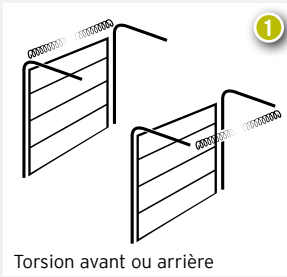

PORTES DE  
**GARAGE**

2

PACK "ISOLATION +"

VALEUR U (W/m²K)<sup>(1)</sup>

PANNEAUX 40MM AVEC PACK ISOLATION + 0,99

PERMÉABILITÉ À L'AIR<sup>(1)</sup>

PANNEAUX 40MM AVEC PACK ISOLATION + Classe 4

Joints latéraux à rupture de pont thermique

Embouts de panneaux isolants

Profils haut à rupture de pont thermique

Panneaux à rupture de pont thermique

Profils bas à rupture de pont thermique

(1) Tableau comparatif de la perméabilité à l'air pour portes de garage résidentielles de 2500x2000mm, panneaux lisses (sans portillon intégré et sans hublots). (2) Valeurs à titre indicatif.