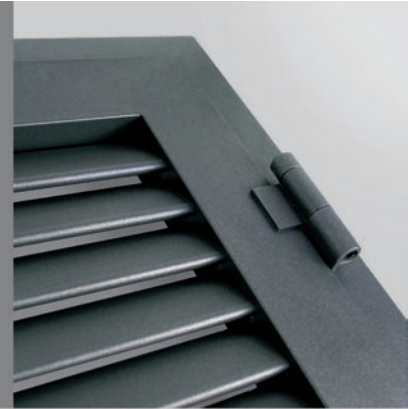

Les rostres insérés entre le vantail et le châssis augmentent la sécurité ; chaque charnière a un double **point de fixation**.

La serrure actionne deux pènes de 18 mm.

**CLASSE DE
RÉSISTANCE
À L'EFFRACTION
3 CERTIFIÉE**

conformément aux normes
UNI EN 1627-28-29-30:2011

Pour plus de sécurité, des rostres sont aussi insérés entre les vantaux.

La charnière permet le réglage vertical du vantail.

L'innovation de ARES: on ouvre les deux vantaux en tournant la poignée.

ARES
protège votre
maison en Classe 3
antieffraction

Pour plus de sécurité,
la serrure est insérée à
l'intérieur du montant
du vantail.

Il est facile de fermer
le second vantail
grâce à la poignée.

ARES

la grille pratique et
fonctionnelle, fruit
du design italien