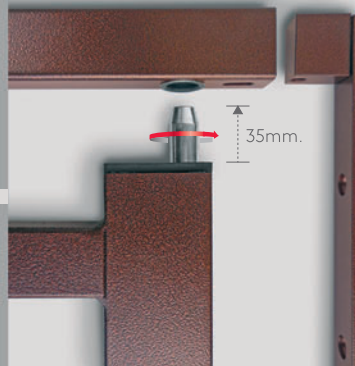

REGINA

L'ÉLÉGANCE EN TOUTE **SÉCURITÉ**

Le verrouillage des vantaux se réalise par deux pènes d'acier de **18 mm**, dont **l'un est fixe et l'autre pivotant**. Les pènes s'engagent dans le châssis en couissant le long d'une douille en technopolymère qui empêche l'usure.

Le vantail tourne autour d'un gond d'acier de **18 mm** qui sort du vantail par le biais d'une vis (**brevet AEK**). Le gond s'engage dans le châssis équipé d'une **douille revêtue en téflon** qui ne nécessite pas de lubrification et qui permet un mouvement **extrêmement silencieux**.

Les plaques de raidissement sont interrompues pour permettre de plier le vantail à **0°, 90° ou 180°**.

Les étriers de fixation au mur sont insérés dans le profilé **30 x 40** et leur largeur peut être réglée **+/-15 mm**.

Le vantail tourne en s'appuyant sur le châssis inférieur à travers une rondelle d'**acier inox**.

La continuité des formes, ainsi que la particularité technique de l'articulation à pivot (**brevet AEK**) taillée dans le profilé **30 x 40**, rendent la grille **forte et élégante**. L'articulation peut pivoter à **0°, 90° or 180°**; sa **forme arrondie** évite qu'on s'y prenne les doigts ou les vêtements.