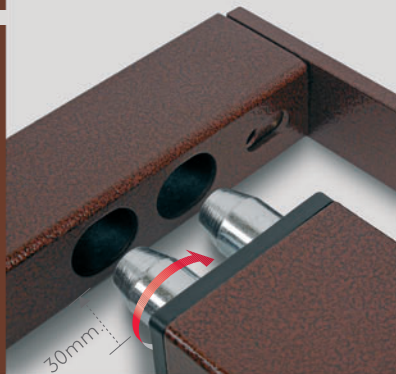

REGINA

L'ÉLÉGANCE EN TOUTE **SÉCURITÉ**

Le verrouillage des vantaux se réalise par deux pènes d'acier de **18 mm**, dont **l'un est fixe et l'autre pivotant**. Les pènes s'engagent dans le châssis en couissant le long d'une douille en technopolymère qui empêche l'usure.

Le vantail tourne autour d'un gond d'acier de **18 mm** qui sort du vantail par le biais d'une vis (**brevet AEK**). Le gond s'engage dans le châssis équipé d'une **douille revêtue en téflon** qui ne nécessite pas de lubrification et qui permet un mouvement **extrêmement silencieux**.

Les plaques de raidissement sont interrompues pour permettre de plier le vantail à **0°, 90° ou 180°**.

Les étriers de fixation au mur sont insérés dans le profilé **30 x 40** et leur largeur peut être réglée **+/-15 mm**.

Le vantail tourne en s'appuyant sur le châssis inférieur à travers une rondelle d'**acier inox**.

La continuité des formes, ainsi que la particularité technique de l'articulation à pivot (**brevet AEK**) taillée dans le profilé **30 x 40**, rendent la grille **forte et élégante**. L'articulation peut pivoter à **0°, 90° or 180°**; sa **forme arrondie** évite qu'on s'y prenne les doigts ou les vêtements.