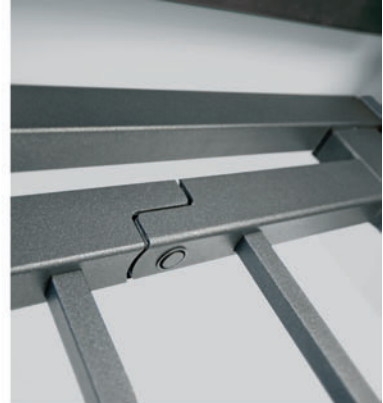

Le vantail tourne en s'appuyant sur le châssis inférieur à travers une rondelle d'**acier inox**.

La continuité des formes, ainsi que la particularité technique de l'articulation à pivot (**brevet AEK**) taillée dans le profilé **30 x 40**, rendent la grille **forte et élégante**. L'articulation peut pivoter à **0°, 90° or 180°**; sa **forme arrondie** évite qu'on s'y prenne les doigts ou les vêtements.

BREVETS AEK

Articulation à pivot de
forme arrondie taillée dans
le profilé

Gond d'acier de 18 mm qui
sort du vantail par le biais
d'une vis

REGINA

le design italien
sobre et élégant
pour tous les espaces

REGINA
protège votre
maison en Classe 3
antieffraction

Les vantaux peuvent être ouverts vers l'**intérieur** aussi bien que vers l'**extérieur**, ce qui rend extrêmement facile l'ouverture et la fermeture des volets.

Exécution à châssis périmétrique

Détail de l'accrochage dans une exécution à une seule serrure